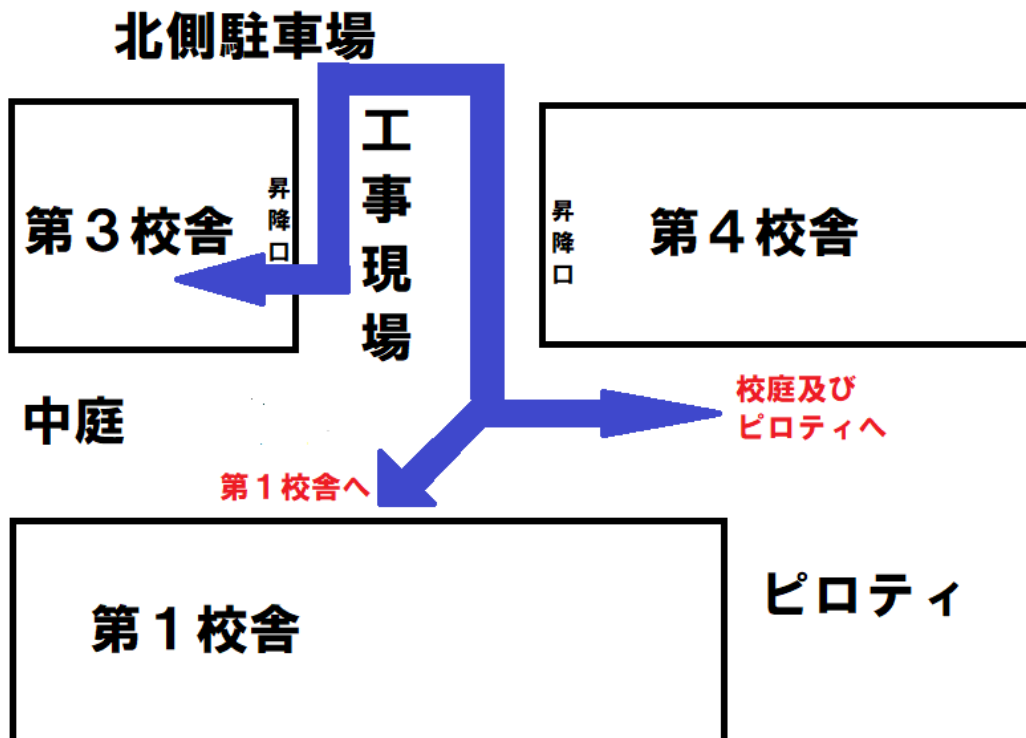

令和7年1月吉日

保護者 様

さいたま市立三橋小学校
校長 梶山 崇

第3校舎前昇降口前の渡り廊下の工事について（お願い）

平素より、本校の教育活動への御理解、御協力をいただき、誠にありがとうございます。
さて3学期より、本校の第3校舎から第1校舎への渡り廊下の床工事に伴い、第3校舎への出入りの経路に変更がございます。工事期間中は、児童の安全を最優先に行ってまいりますので、下記についてご理解とご協力をいただきますようお願い申し上げます。

記

1 工事期間と作業時間

工事期間 : 令和7年1月6日～令和7年2月28日

作業時間 : 午前8:30～午後5:00（平日）

2 第3校舎へ出入りの経路変更

※ 工事期間中は、第3校舎から第1校舎への渡り廊下の床工事を行うため、上図のように北側駐車場へ迂回をして、第3校舎への出入りをお願いいたします。

※ 上図の迂回路は、大変狭くなっております。保護者様のお迎え等での待ち合わせは第3校舎の昇降口前をご遠慮いただき、ピロティまたは北側駐車場にてお願いいたします。