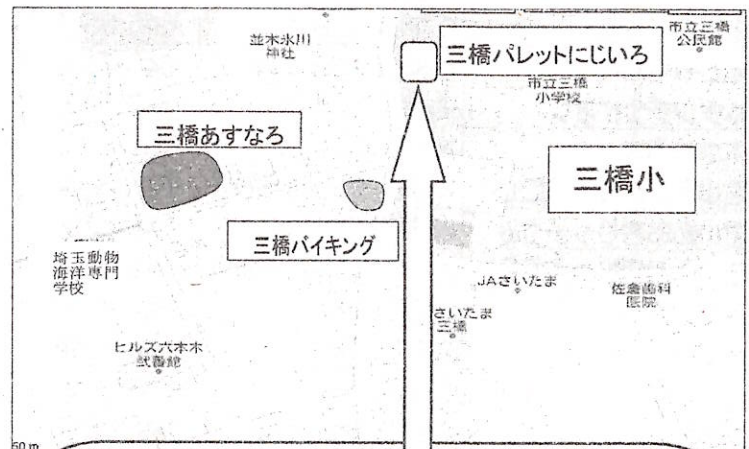

特定非営利活動法人学童保育おおみや 三橋小学童保育の会 あすなろクラブ・バイキングクラブ・パレットクラブ・にじいろクラブ

です。

一緒に子育てしませんか！

三橋小学童保育は、共働きの保護者の切実な願いから生まれ、みんなで保育を考え子ども達のために協力して運営しています。

三橋小学童保育には、1年生から6年生までの子ども達が毎日通ってきています。学童保育は学校から帰ってきて、宿題をしったりおやつ(手作りおやつ中心)を食べたり遊んだりする、家庭に代わる生活の場です。子ども達にとって安心して過ごせる居場所となり、その中で、子ども達自身で感じ考えながら成長していけるよう、指導員が支援していきます。毎日の生活の中で、子ども達同士お互いに教え合い、力を合わせ、時にはケンカもしながら少しずつ成長しています。保護者が安心して働くことができるよう指導員が、日々の子ども達の様子や課題、成長している姿などを伝え、子どもを真ん中に、みんなで話し合い、子育てを考えていくことを大事にしています。現在、三橋小学童保育には、あすなろ・バイキング・パレット・にじいろの四つのクラブがありますが、運営は一つです。保護者会、バザーなどの行事はみんなで協力して行っています。

三橋小学童保育の会

あすなろクラブ：642-8042
バイキングクラブ：641-9913
パレットクラブ：080-7442-0384
にじいろクラブ：080-7472-7384

お問い合わせ：平日13:00～18:00

※このチラシは小学校が作成しているものではありません。

お問い合わせは、小学校では受け付けておりませんのでご了承ください。

入所説明会のお知らせ

三橋小学童保育の会・キッズクラブみはし
合同で入所説明会を行います。

日時：11月11日(土)14時～

場所：パレットクラブにじいろクラブ(三橋小学校内)

※事前の予約は必要ありません

説明会で入所に関する書類を配付いたします。

- ・申込受付期間：11/20(月)～12/8(金)
- ・追加申込受付：2/22(木)まで

※入所条件：週3日以上保育を必要とすること。

受け入れ可能人数を超えた場合、さいたま市の選考基準に基づいて入所可否を決めさせていただきます。

～新一年生のみなさんへ～